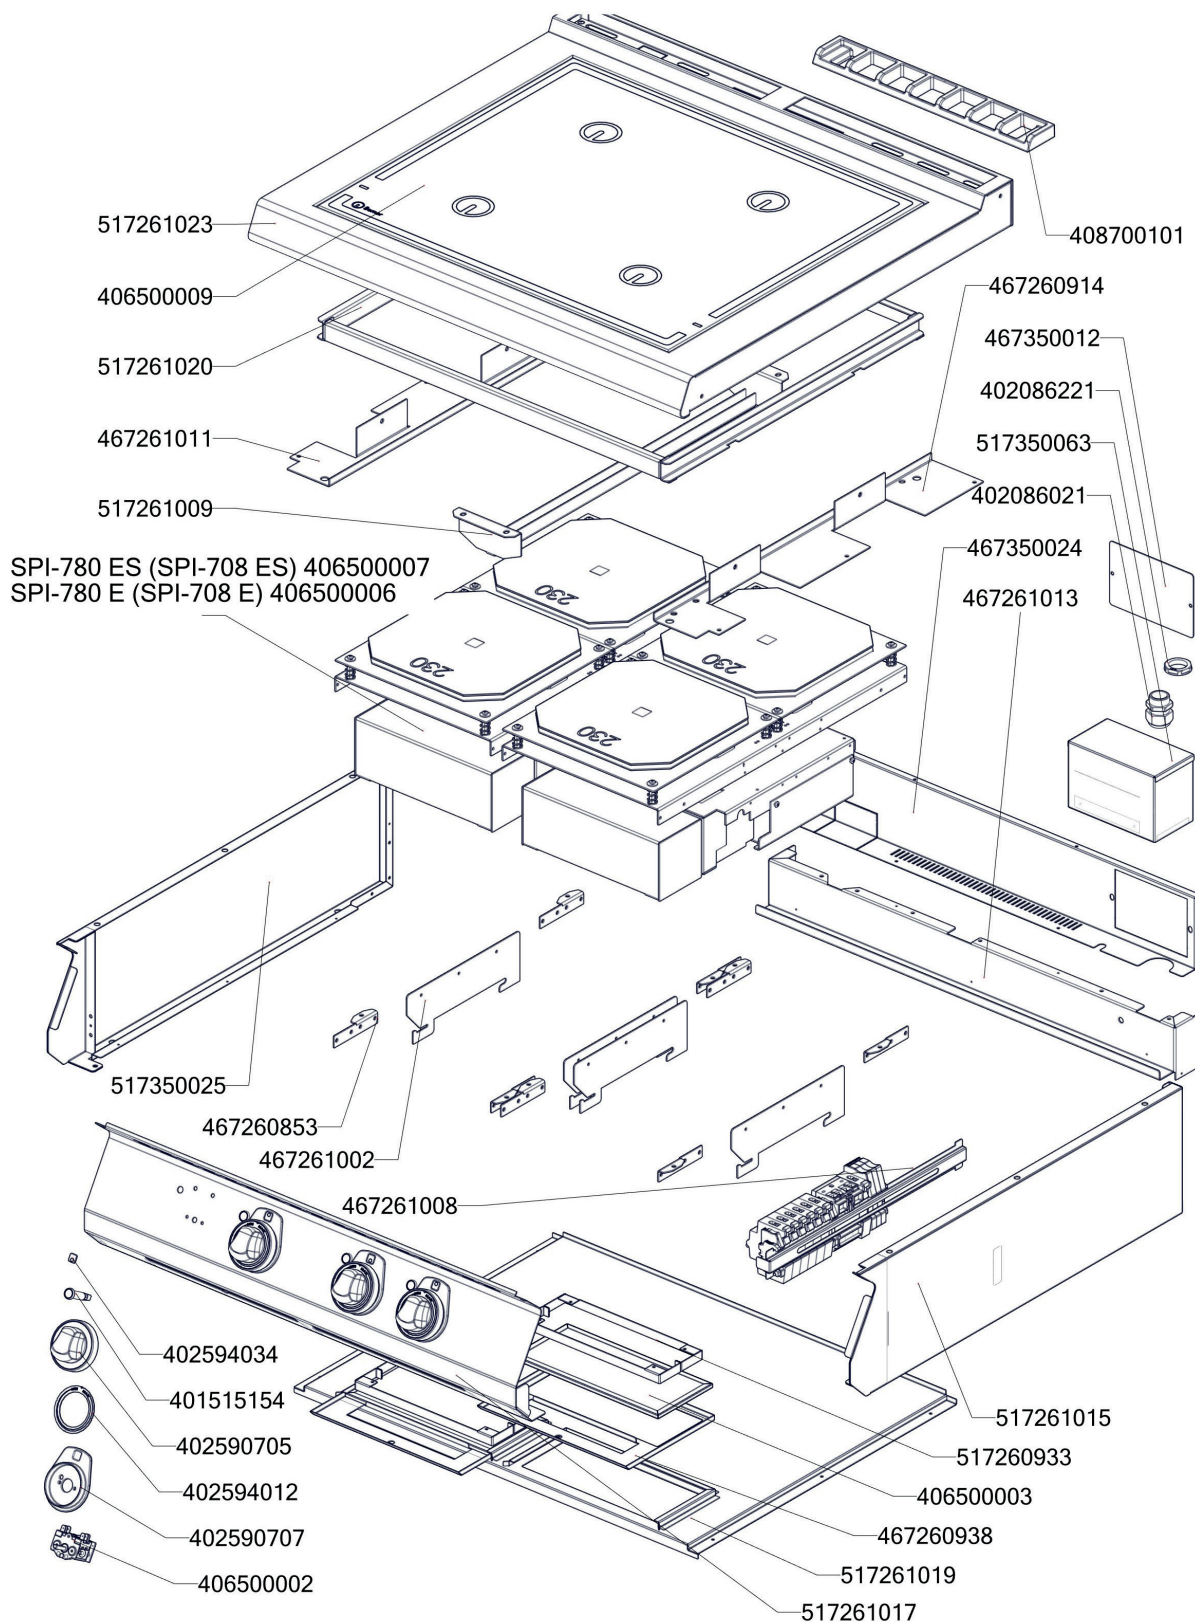

# Exploded view

SPI 708 E

ROZKRES 1/1

# Exploded view

SPI 708 E

POLOŽKA	ČÍSLO
SP71201 - Zadní kryt 780	467261201
Rošt komínku L700 posmaltovaný - nákup	408700105
Klema propojovací jističů ABB	402080121
Svorka DIN žlutozelená	402080010
Jistič 16A ABB	401590156
Filtr částic SPI 120x270x7	406500003
Matka vývodky PG 21	402086221
Kabelová vývodka PG 21	402086021
Samolepící značka - sporák	402594034
Samolep. etiketa se stupnicí SPI L700	402594012
Kontrolka kulatá zelená LED L700 2V DC	401515154
Sklo keramické 650x560x6 SPI	406500001
RC filtr K4568347D	527261037
Plotna indukční RM-BIPDS7 / 230 mm 2x3,5 kW	406500006
Regulační knoflík chrom L700 E	402590705
Podložka regulačního knoflíku L700 chrom	402590707
Vodič ovládací SPI nestíněný	402008451
Vodič přívodní 4G2,5 SPI-708 stíněný	402008452
Vodič přívodní 4G4 SPI-708 stíněný	402008455
Dutinka kabelová s izolací 2.5mm x 8	402092500
SP71008 lišta jednotky pojistek SPI-780	467261008
SP71013 Zadní výztuha SPI 780	467261013
SP71002 nosník generátoru SPI	467261002
SP71085 nosník generátoru SPI L	467261085
SP71083 - pojistka generátoru	467261083
SP70853 držák cívek SPI	467260853
NM70012 Dvířka rozvaděče	467350012
SP70938 spodek šuplíku SPI	467260938
SP71012 nosník rámu generátoru SPI-780 pravý	467261012
SP71011 nosník rámu generátoru SPI-780 levý	467261011
polotovary SP71009 pol. nosník generát. SPI-780 prostř. svař.	517261009
polotovary SP71088 - svorka 2-póly	517261088
polotovary SP70933 komínek SPI indukčního generátoru	517260933
polotovary SP71019 pol. dno SPI-780	517261019
polotovary SP71020 rám pod sklo SPI-780	517261020
polotovary SP71062 rozvaděč SPI PG21	517261062
polotovary SP71015 pravá bočnice topu SPI-780	517261015
polotovary SP71017 pol. přední panel SPI-780	517261017
polotovary NM70025 levá bočnice topu L700	517350025
polotovary SP71276 - deska čištěná SPI-780	517261276